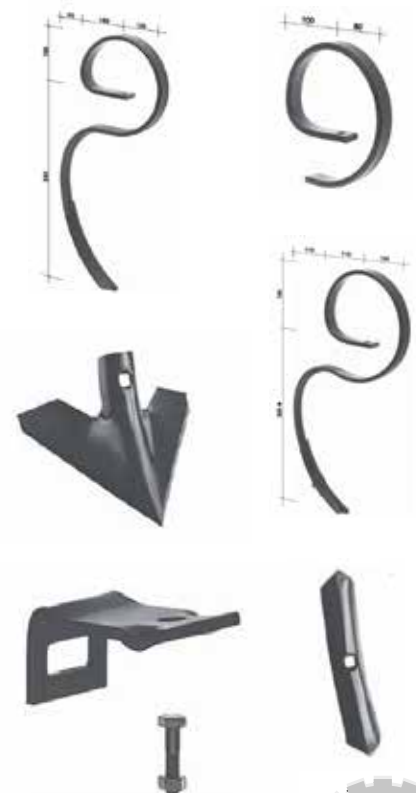

40410-03-057

каталожен номер	наименование	цена без ДДС
KM060173	ЛАПА STROM	25,00 лв.

KM060173

каталожен номер	наименование	цена без ДДС
3000236	ЛАПА FARMET 6 mm	15,00 лв.

3000236

BIANCHI

300001	ПРУЖИНЕН СТЪЛБЕЦ 32x10	10,50 лв.	БР
300056	ПОДСИЛВАЩА ПРУЖИНА 32x10 F50x50	12,20 лв.	БР
300101	ПРУЖИНЕН СТЪЛБЕЦ 32x12	12,50 лв.	БР
300801	ПРУЖИНЕН СТЪЛБЕЦ 45x12 (1 ОТВОР)	20,40 лв.	БР
300821	ПОДСИЛВАЩА ПРУЖИНА 45x10	17,20 лв.	БР
302001	ШИЛО 40x5x190	1,80 лв.	БР
302002	ШИЛО 40x6x190	2,00 лв.	БР
302006	ЛАПА 105x4 (1 ОТВОР)	3,80 лв.	БР
302007	ЛАПА 150x4 (1 ОТВОР)	5,50 лв.	БР
302008	ЛАПА 175x4 (1 ОТВОР)	6,00 лв.	БР
302009	ЛАПА 200x4 (1 ОТВОР)	6,80 лв.	БР
302020	ШИЛО 40x6x210	1,90 лв.	БР
303115	ПЛАНКА КРЕПЕЖНА 50x6 32x12+50x50	2,10 лв.	БР
303503	ПЛАНКА КРЕПЕЖНА 70x8 45x12 F60x60 V.2	4,00 лв.	БР
772052	БОЛТ 10X38 8.8 GALV	0,60 лв.	БР

*ЦЕНИ БЕЗ ДДС

каталожен номер	наименование	диаметър (мм)	дебелина (мм)	брой отвори	цена без ДДС
107-138S/A	ДИСК ИЗСЯВАЩ КОМПЛЕКТ 4.0 mm	340	4	1	55,00 лв.
820-215C/A	ТУРБО КОЛТЕР 18"- 460x5.00 mm	460	5	8	60,00 лв.
820-180C/A	ТУРБО КОЛТЕР 20"- 520x4.00 mm	520	4	8	65,00 лв.